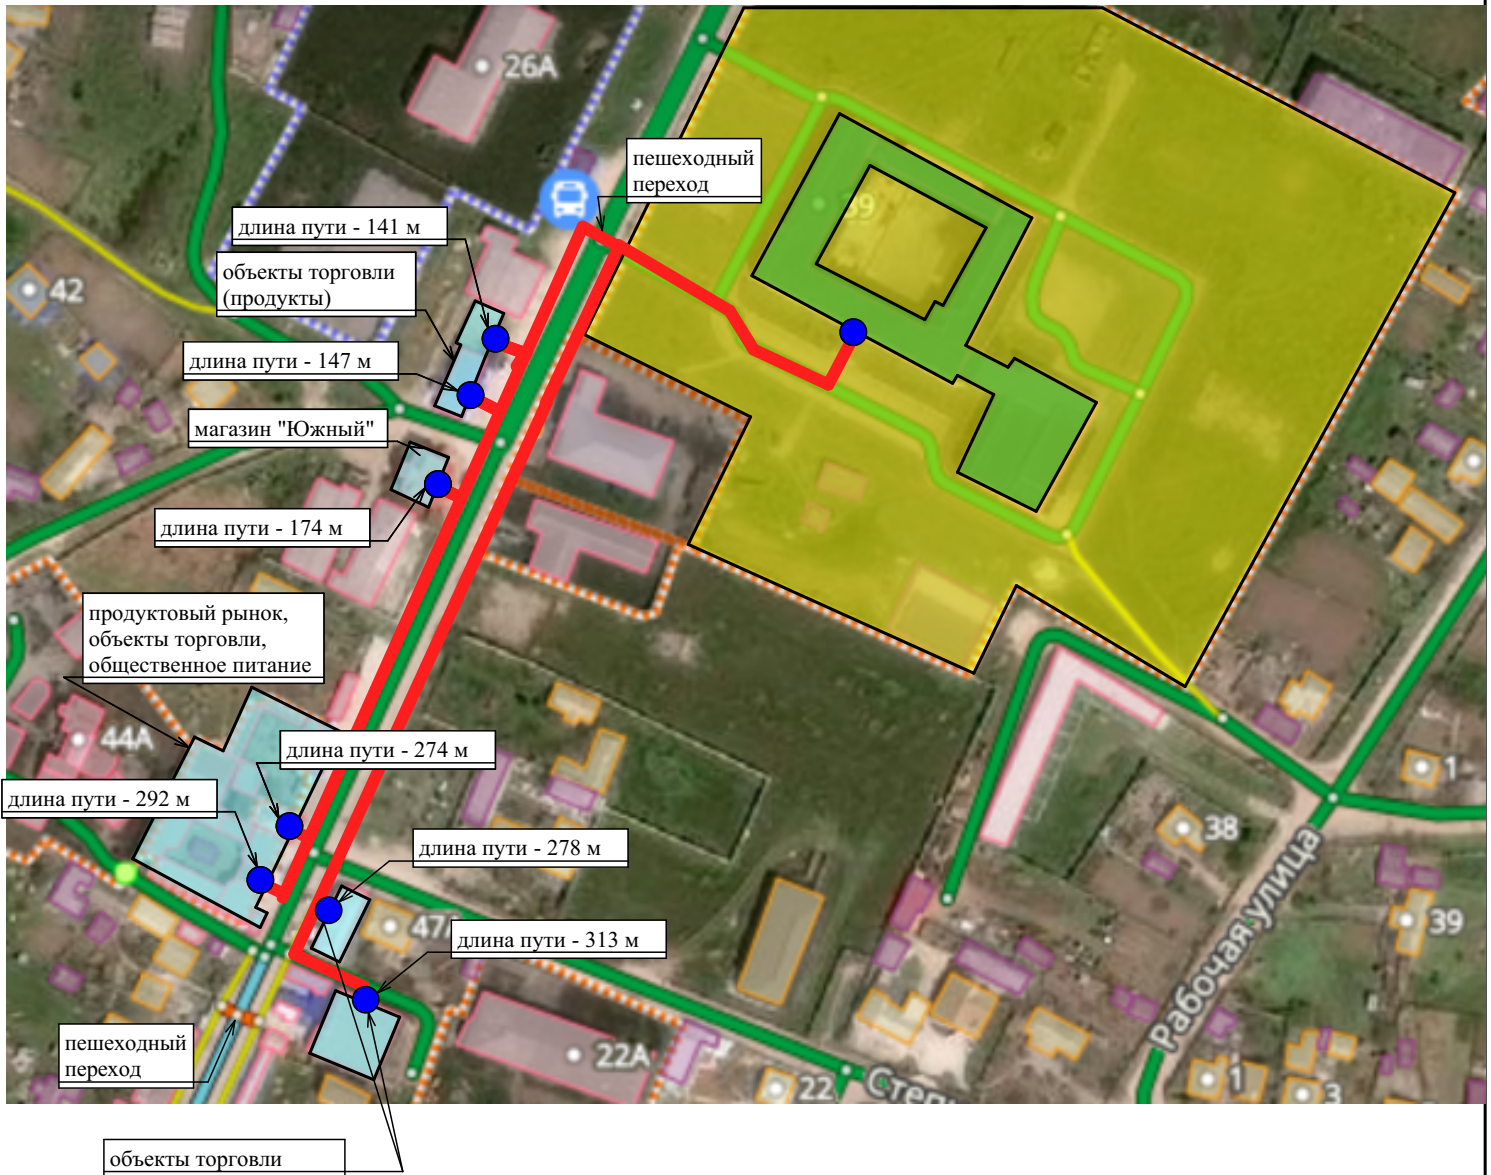

СХЕМА № 1

расстояния от объекта до границ прилегающих территорий, на которых не допускается
розничная продажа алкогольной продукции
(по наикратчайшему пути пешеходного следования)

Объект: Муниципальное бюджетное общеобразовательное учреждение "Оленевская средняя школа" муниципального образования Черноморский район Республики Крым

расположен по адресу 296400, Республика Крым, Черноморский район, с. Оленевка, ул. Ленина, 39

Условные обозначения:

 наикратчайший путь пешеходного следования

 вход в здание

 территория организации (объекта)

 организация (объект)